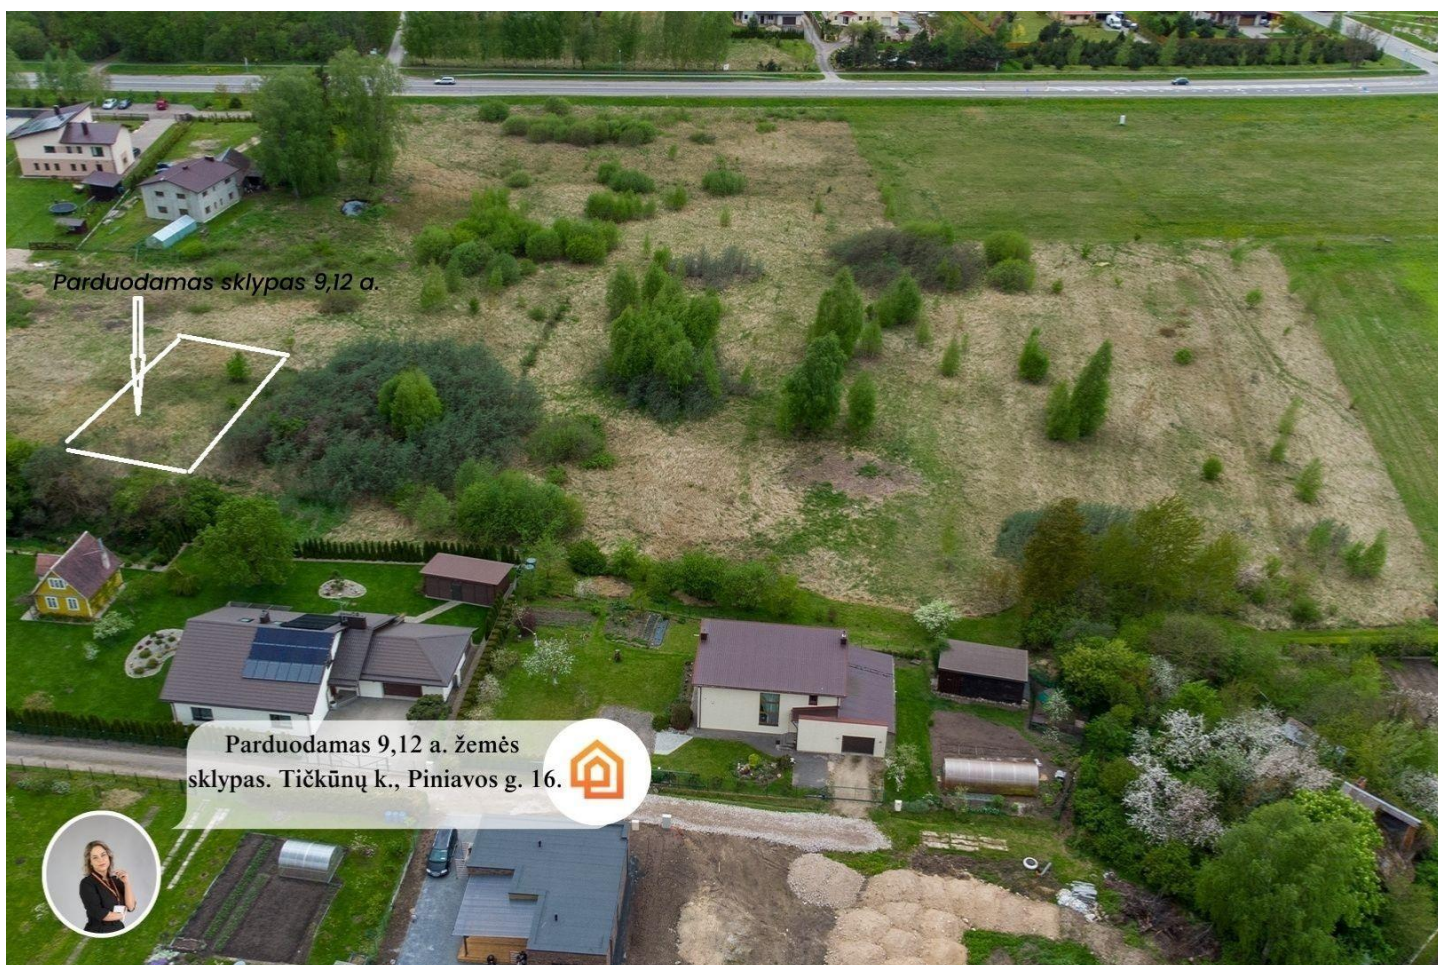

### Apie objektą

Vietovė	Panevėžio raj.
Žemės paskirtis	Namų valda
Sklypo plotas	9.12 a
Matavimų tipas	Žemės sklypas suformuotas atliekant kadastrinius matavimus
Kelias	Žvyrkelis
Vieta	Užmiestyje

## Objekto aprašymas

Parduodamas 9,12 a namų valdos sklypas ramioje ir sparčiai besivystančioje Tičkūnų gyvenvietėje. Namų valdos sklypas. Žemės sklypo naudojimo būdas: vienbučių ir dvibučių gyvenamųjų pastatų teritorijos. Atlikti kadastriniai matavimai.

### BENDRA INFORMACIJA:

- Adresas: Piniavos g. 16, Tickūnų k., Panevėžio r.;
- Puiki vieta gyvenamojo namo statybai;
- Padaryti kadastriniai matavimai;
- Geras susisiekimas su miestu;
- Rami vieta.